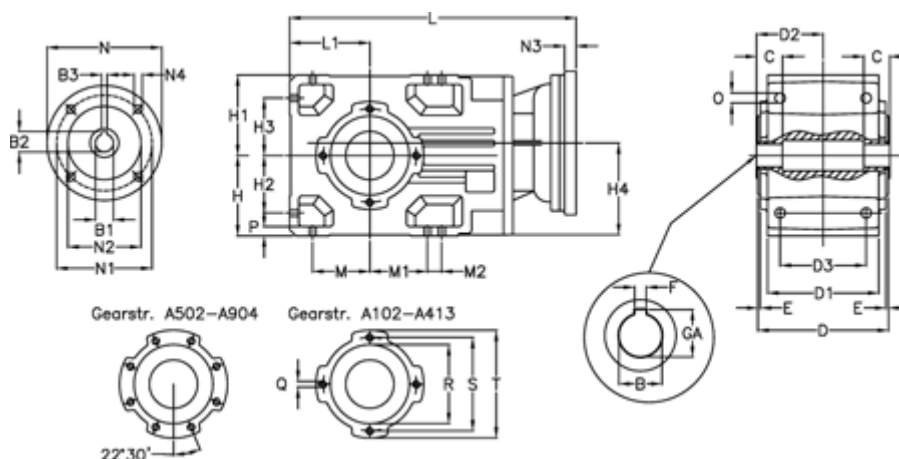

Varenummer: 29600306603230
 Beskrivelse: Keglehjulsgear A302UH35-66-P80B5

Mål

B	= 35	D2 = 80.0	H3 = 63.0	N1 = 165	S = 115
B1	= 19	D3 = 95	H4 = 108.5	N2 = 130	T = 140
B2	= 21.8	E = 3.0	L = 352.5	N3 = 0	
B3	= 6	F = 10	L1 = 90	N4 = M10x12	
Betegnelse	= A302UH35-xx-P80 B5	GA = 38.3	M = 63.0	O = 12.0	
C	= 25	H = 90	M1 = 63.0	P = 11	
D	= 156	H1 = 90	M2 = 22	Q = M8x15	
D1	= 130	H2 = 63.0	N = 200	R = 95	